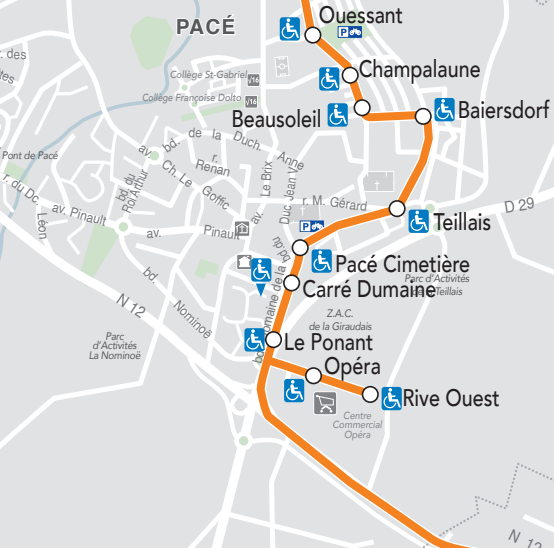

77 PACÉ Pâtis Roussel

77 RENNES Villejean-Université

C2 11 Ligne de bus en correspondance

Correspondances bus à République

- C1
- C2
- C3
- C4
- C5
- C6
- 9
- 11
- 12
- 40
- 44
- 50
- 53
- 54
- 55
- 56
- 57
- 64
- 67
- 150 ex
- 153 ex
- 154 ex
- 155 ex
- 156 ex
- 157 ex
- 164 ex
- 167 ex
- SER
- 120 ex

- Ligne de métro et station
- Station STAR, le vélo
- Parc relais gardienné
- Parc relais non gardienné
- Parking vélo
- Abris-vélos LE vélo PARK
- Espace KorriGo

- Arrêt dans les deux sens
- Arrêt dans un seul sens
- Terminus des lignes

- Arrêt accessible dans les deux sens aux personnes à mobilité réduite.
- Arrêt accessible dans un seul sens aux personnes à mobilité réduite.