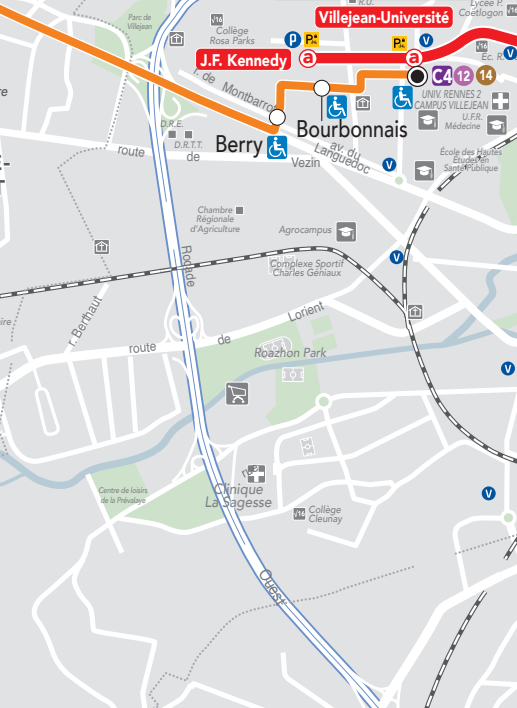

77 PACÉ Pâtis Roussel

77 RENNES Villejean-Université

C2 11 Ligne de bus en correspondance

Correspondances bus à République

- C1
- C2
- C3
- C4
- C5
- C6
- 9
- 11
- 12
- 40
- 44
- 50
- 53
- 54
- 55
- 56
- 57
- 64
- 67
- 150 ex
- 153 ex
- 154 ex
- 155 ex
- 156 ex
- 157 ex
- 164 ex
- 167 ex
- SER
- 120 ex

- Ligne de métro et station
- Station STAR, le vélo
- Parc relais gardienné
- Parc relais non gardienné
- Parking vélo
- Abris-vélos LE vélo PARK
- Espace KorriGo

- Arrêt dans les deux sens
- Arrêt dans un seul sens
- Terminus des lignes