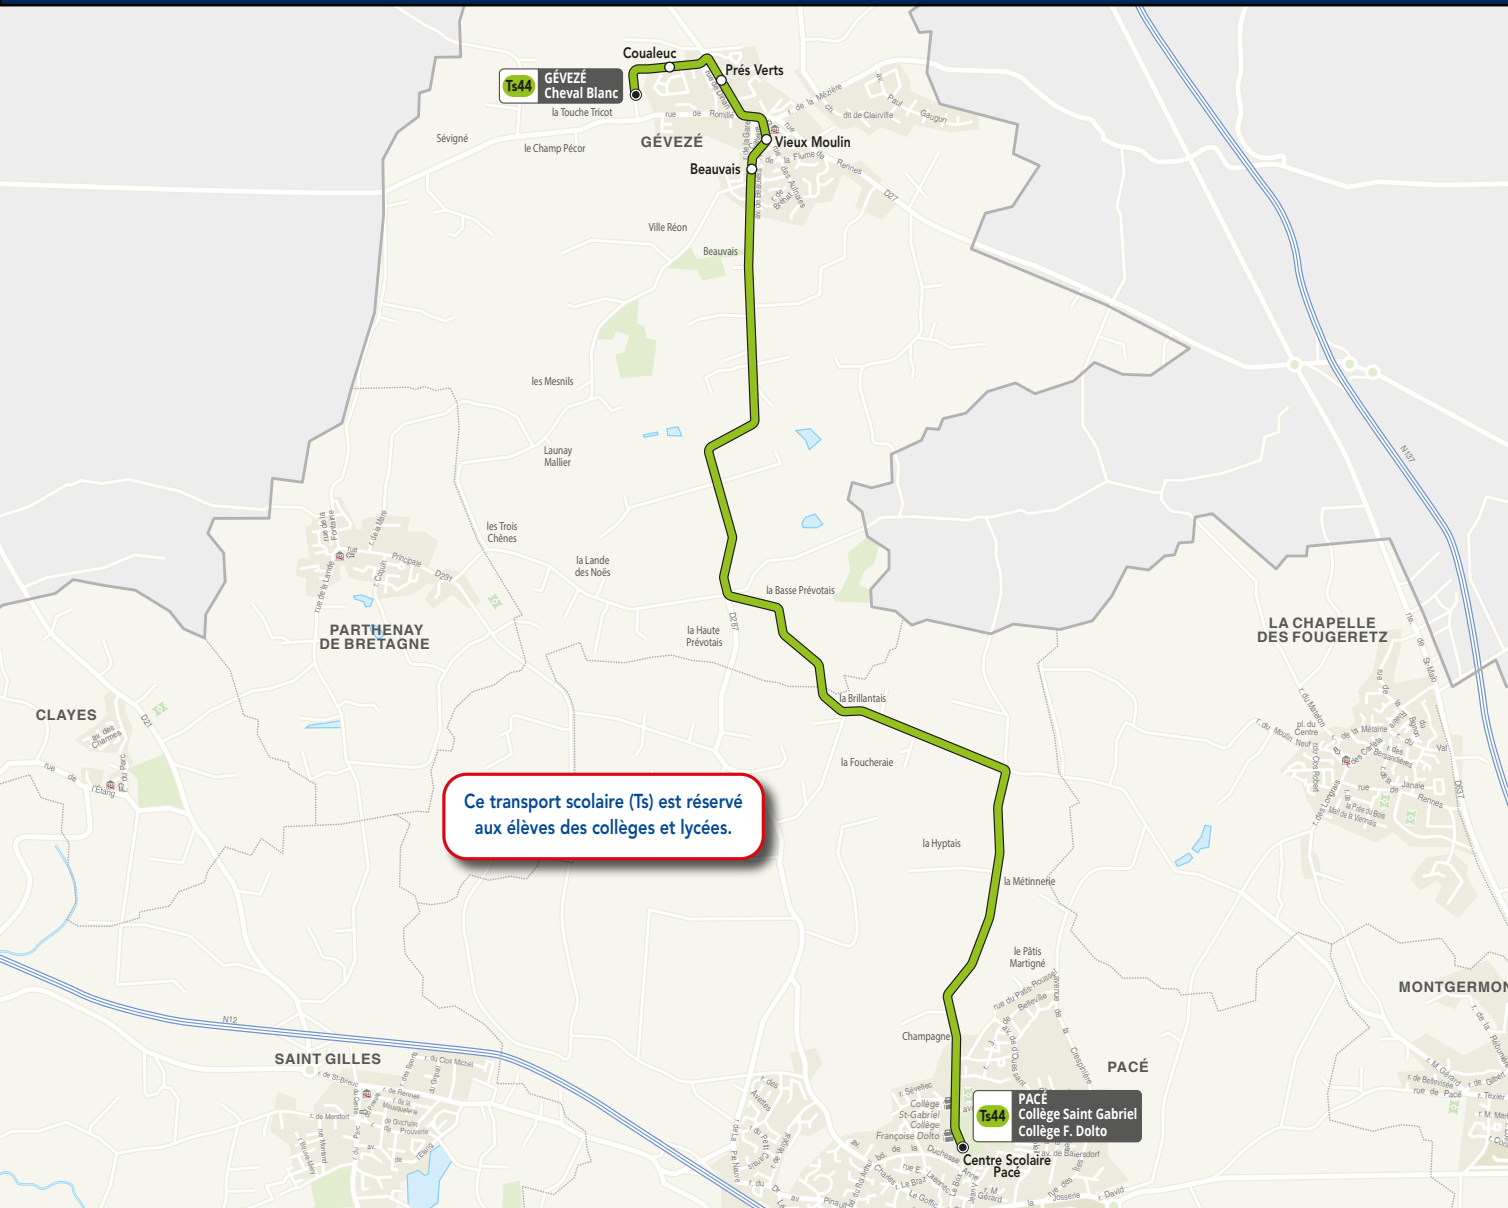

Desserte des établissements scolaires de Pacé.

Ts44

Ce transport scolaire (Ts) est réservé aux élèves des collèges et lycées.

Les horaires de cette ligne sont adaptés aux heures d'entrée et de sortie de l'établissement.

A PARTIR DU 4 NOVEMBRE 2020

Vers Pacé (collèges Saint-Gabriel et Françoise Dolto)

Arrêts desservis	du lundi au vendredi	
Cheval Blanc	7:45	
Coualeuc	7:46	
Prés Verts	7:49	
Vieux Moulin	7:51	
Beauvais	7:52	8:15
Centre scolaire Pacé	8:15	8:15

Vers Gézézé (Cheval Blanc)

Arrêts desservis	du lundi au vendredi	
	m	s
Centre scolaire Pacé	12:40	17:10
Beauvais	12:58	17:27
Prés Verts	13:00	17:32
Coualeuc	13:04	17:36
Cheval Blanc	13:06	17:40

m : circule uniquement le mercredi
s : ne circule pas le mercredi