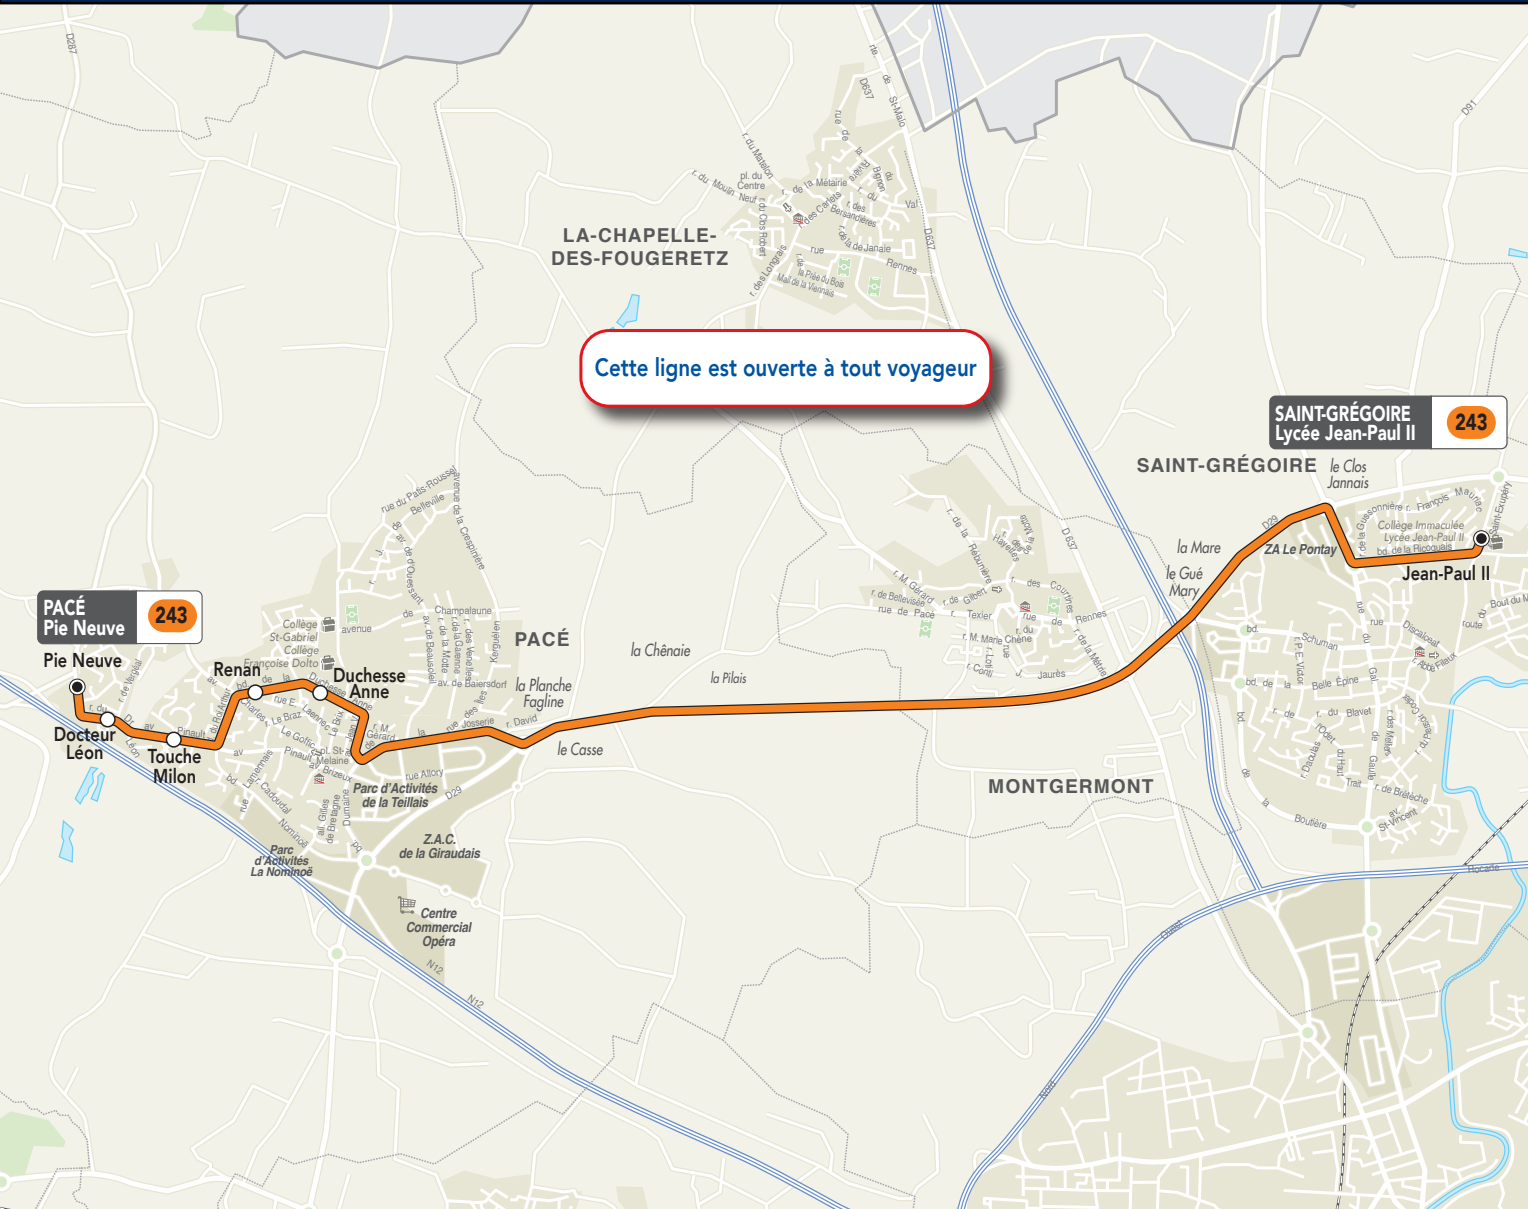

Desserte du Lycée Jean-Paul II à Saint-Grégoire.

Les horaires de cette ligne sont adaptés aux heures d'entrée et de sortie de l'établissement.

A PARTIR DU 1er SEPTEMBRE 2020

Vers Saint-Grégoire (Lycée Jean-Paul II)

Arrêts desservis	du lundi au vendredi
Pie Neuve	7:42
Docteur Léon	7:43
Touche Milon	7:45
Renan	7:46
Duchesse Anne	7:47
Jean Paul II	8:05

Vers Pacé (Pie Neuve)

Arrêts desservis	du lundi au vendredi	
	m	s
Jean Paul II	12:20	17:35
Duchesse Anne	12:34	17:49
Renan	12:35	17:50
Touche Milon	12:37	17:52
Docteur Léon	12:38	17:53
Pie Neuve	12:39	17:54

m : circule uniquement le mercredi
s : ne circule pas le mercredi

information :
Pacé est également desservie par la ligne 225