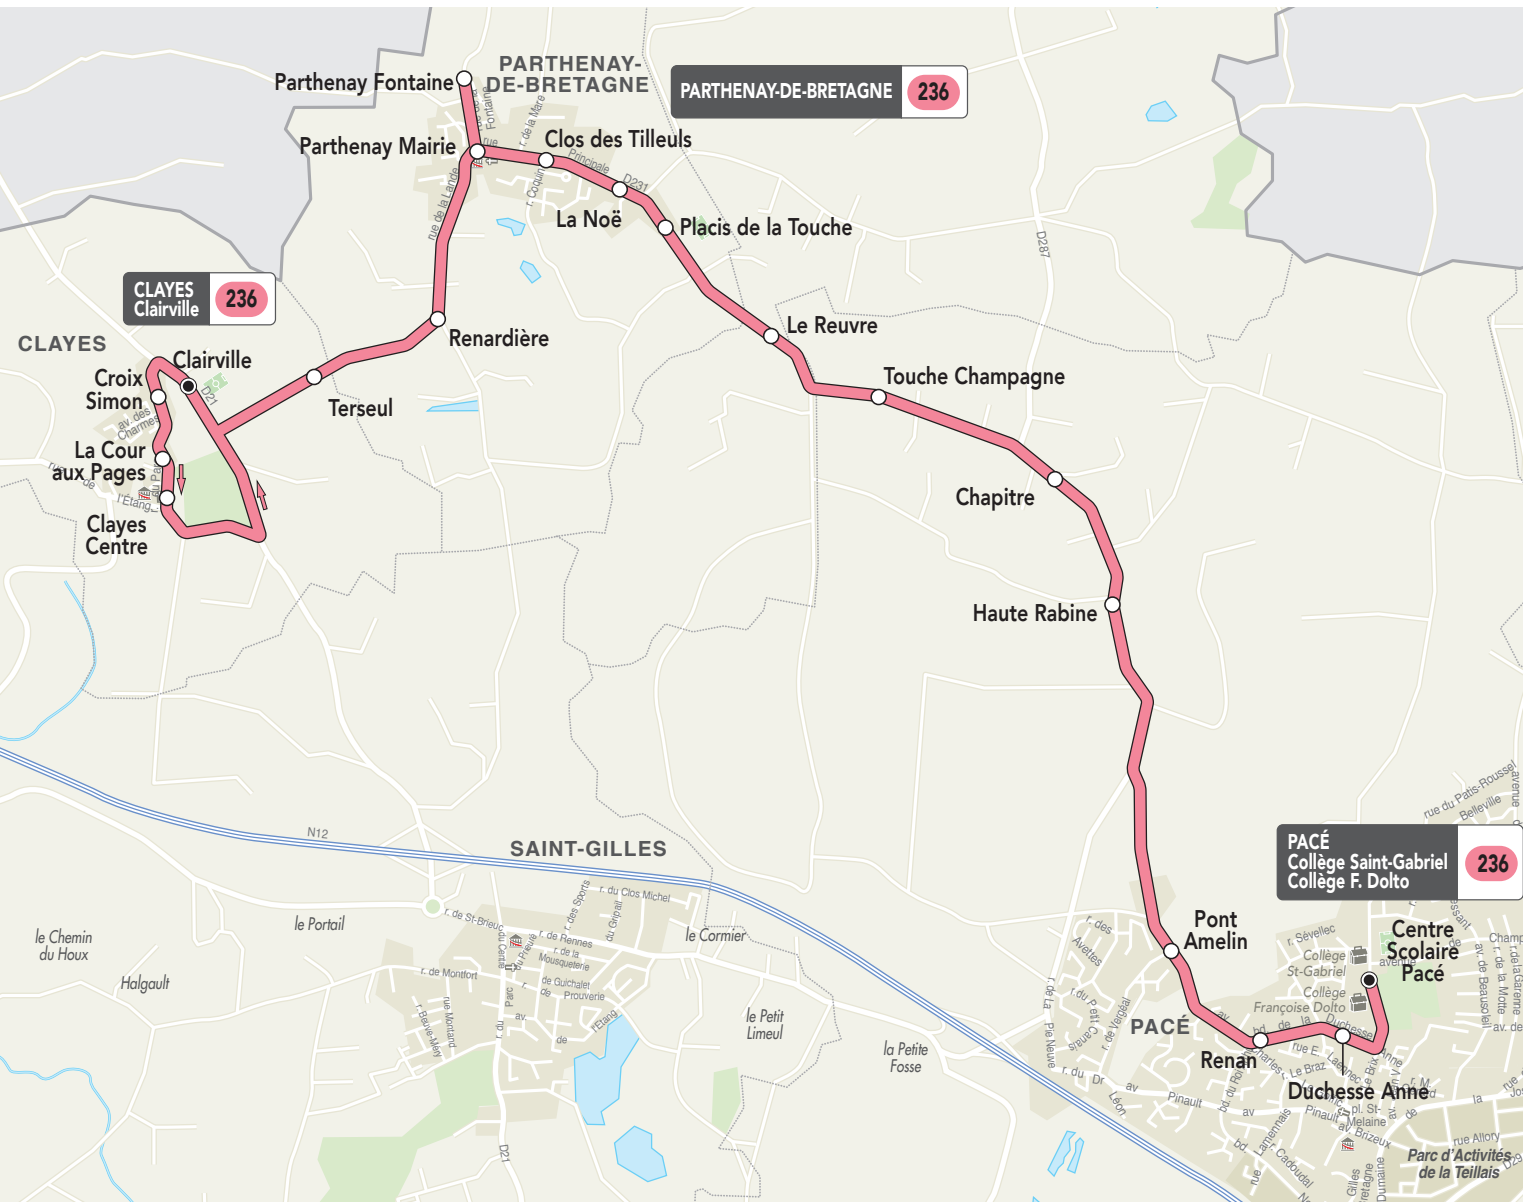

Desserte des établissements scolaires de Pacé.

Les horaires de cette ligne sont adaptés aux heures d'entrée et de sortie de l'établissement.

A PARTIR DU 1er SEPTEMBRE 2020

Vers les établissements scolaires de Pacé

Arrêts desservis	du lundi au vendredi	
Clairville	7:45	
Croix Simon	7:48	
La Cour aux Pages	7:50	
Clays Centre	7:52	
Terseul	7:53	
La Renardière	7:54	
Parthenay Fontaine	1	7:55
Parthenay Mairie	7:57	7:57
Clos des Tilleuls	7:58	7:58
La Noë	7:59	7:59
Placis de la Touche	8:00	8:00
Le Reuvre	8:01	8:01
Touche Champagne	8:04	8:04
Chapitre	8:06	8:06
Haute Rabine	8:08	8:08
Pont Amelin	8:10	8:10
Renan	8:12	8:12
Duchesse Anne	8:14	8:14
Centre scolaire Pacé	8:15	8:15

Vers Clays (Clays Centre)

Arrêts desservis	du lundi au vendredi				
	m	m	s	s	s
Centre scolaire Pacé	12:40	12:40	16:00	17:10	17:10
Duchesse Anne	12:45	12:45	16:03	17:13	17:13
Renan	12:46	12:46	16:04	17:14	17:14
Pont Amelin	12:48	12:48	16:06	17:16	17:16
Haute Rabine	12:49	12:49	16:09	17:19	17:19
Chapitre	12:50	12:50	16:10	17:20	17:20
Touche Champagne	12:52	12:52	16:12	17:22	17:22
Le Reuvre	12:55	12:55	16:13	17:23	17:23
Placis de la Touche	12:56	12:56	16:14	17:24	17:24
La Noë	12:57	12:57	16:15	17:25	17:25
Clos des Tilleuls	12:58	12:58	16:16	17:26	17:26
Parthenay Mairie	12:59	12:59	16:22	17:27	17:27
Parthenay Fontaine	1	13:01	16:23	1	17:28
La Renardière	13:03		16:25	17:28	
Terseul	13:04		16:26	17:29	
Clairville	13:05		16:29	17:32	
Croix Simon	13:06		16:30	17:33	
La Cour aux Pages	13:08		16:31	17:34	
Clays Centre	13:11		16:35	17:38	

m : circule uniquement le mercredi
s : ne circule pas le mercredi