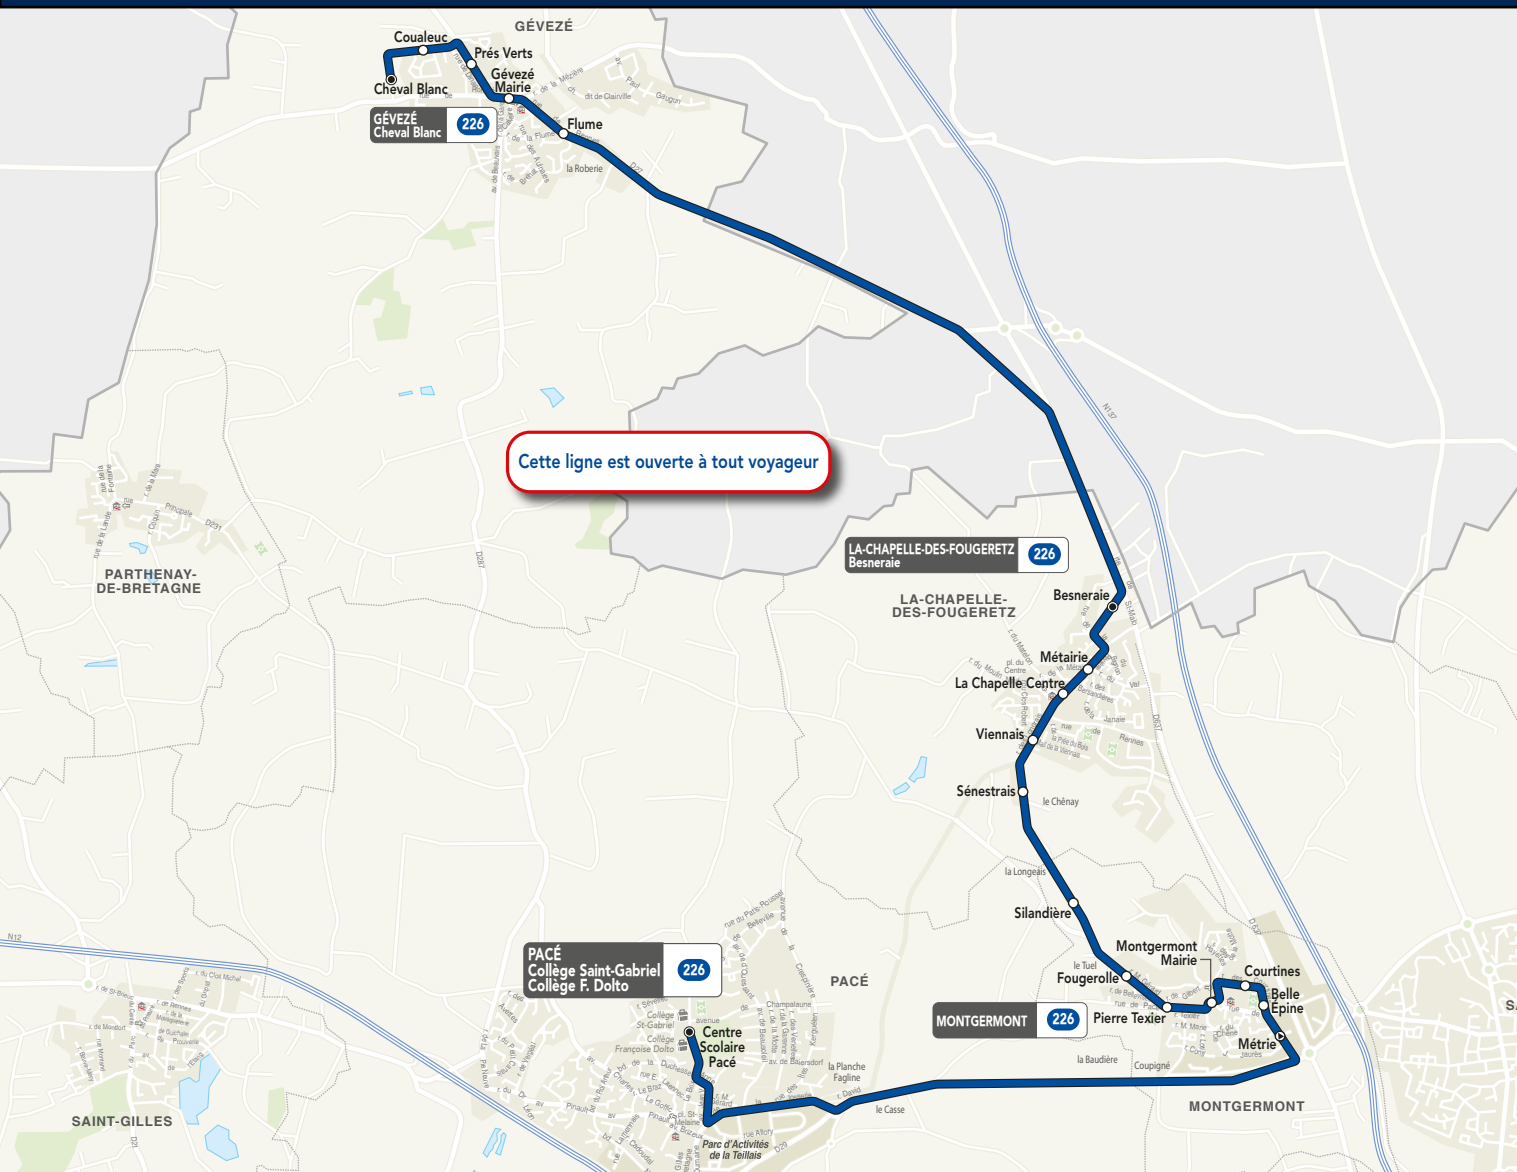

Desserte des établissements scolaires de Pacé.

226

Les horaires de cette ligne sont adaptés aux heures d'entrée et de sortie de l'établissement.

A PARTIR DU 4 NOVEMBRE 2020

Vers les établissements scolaires de Pacé

Arrêts desservis	du lundi au vendredi				
Cheval Blanc					8:34
Coualeuc					8:35
Prés Verts					8:36
Gévezé Mairie					8:38
Flume					8:39
Besneraie	7:54		7:54		8:50
Métairie	7:56		7:56		8:53
La Chapelle Centre	7:57		7:57		8:55
Viennais				7:54	8:56
Sénéstrais				7:56	8:57
Silandière				7:57	8:58
Fougérolle				7:58	9:00
Pierre Texier		7:58			9:01
Montgermont Mairie		8:00			9:03
Courtines		8:02	8:05		9:04
Belle Epine		8:04	8:06		9:05
Centre scolaire Pacé	8:15	8:15	8:15	8:15	9:15

Vers Gévezé (Cheval Blanc)

Arrêts desservis	du lundi au vendredi							
	m	m	m	s	s	s	s	s
Centre scolaire Pacé	12:40	12:40	12:40	16:00	16:00	17:10	17:10	17:10
Métairie	12:49	12:49	12:49	16:09		17:22	17:22	17:22
Belle Epine	12:50	12:50	12:50	16:10		17:23	17:23	17:23
Courtines	12:51	12:51	12:51	16:11		17:24	17:24	17:24
Montgermont Mairie	12:52	12:52	12:52	16:12		17:25	17:25	17:25
Pierre Texier	12:54	12:54	12:54	16:13		17:26	17:26	17:26
Fougérolle	12:55	12:55	12:55	16:14		17:27	17:27	17:27
Silandière	12:57	12:57	12:57	16:15		17:28	17:28	17:28
Sénéstrais	12:58	12:58	12:58	16:16		17:29	17:29	17:29
Viennais	12:59	12:59	12:59	16:17		17:30	17:30	17:30
La chapelle Centre	13:00	13:00	13:00	16:20	16:14	17:31	17:31	17:31
Métairie	13:02	13:02	13:02	16:22	16:15	17:32	17:32	17:32
Besneraie	13:04	13:04	13:04	16:23	16:17	17:34	17:34	17:34
Flume					16:25			
Gévezé Mairie					16:26			
Prés Verts					16:27			
Coualeuc					16:28			
Cheval Blanc					16:29			

m : circule uniquement le mercredi
s : ne circule pas le mercredi

information :

La ligne 226 dessert Gévezé seulement pour la rentrée de 9h30 et la sortie de 16h00.

Aux autres heures, consulter les services de transport scolaire Ts44 et Ts45.