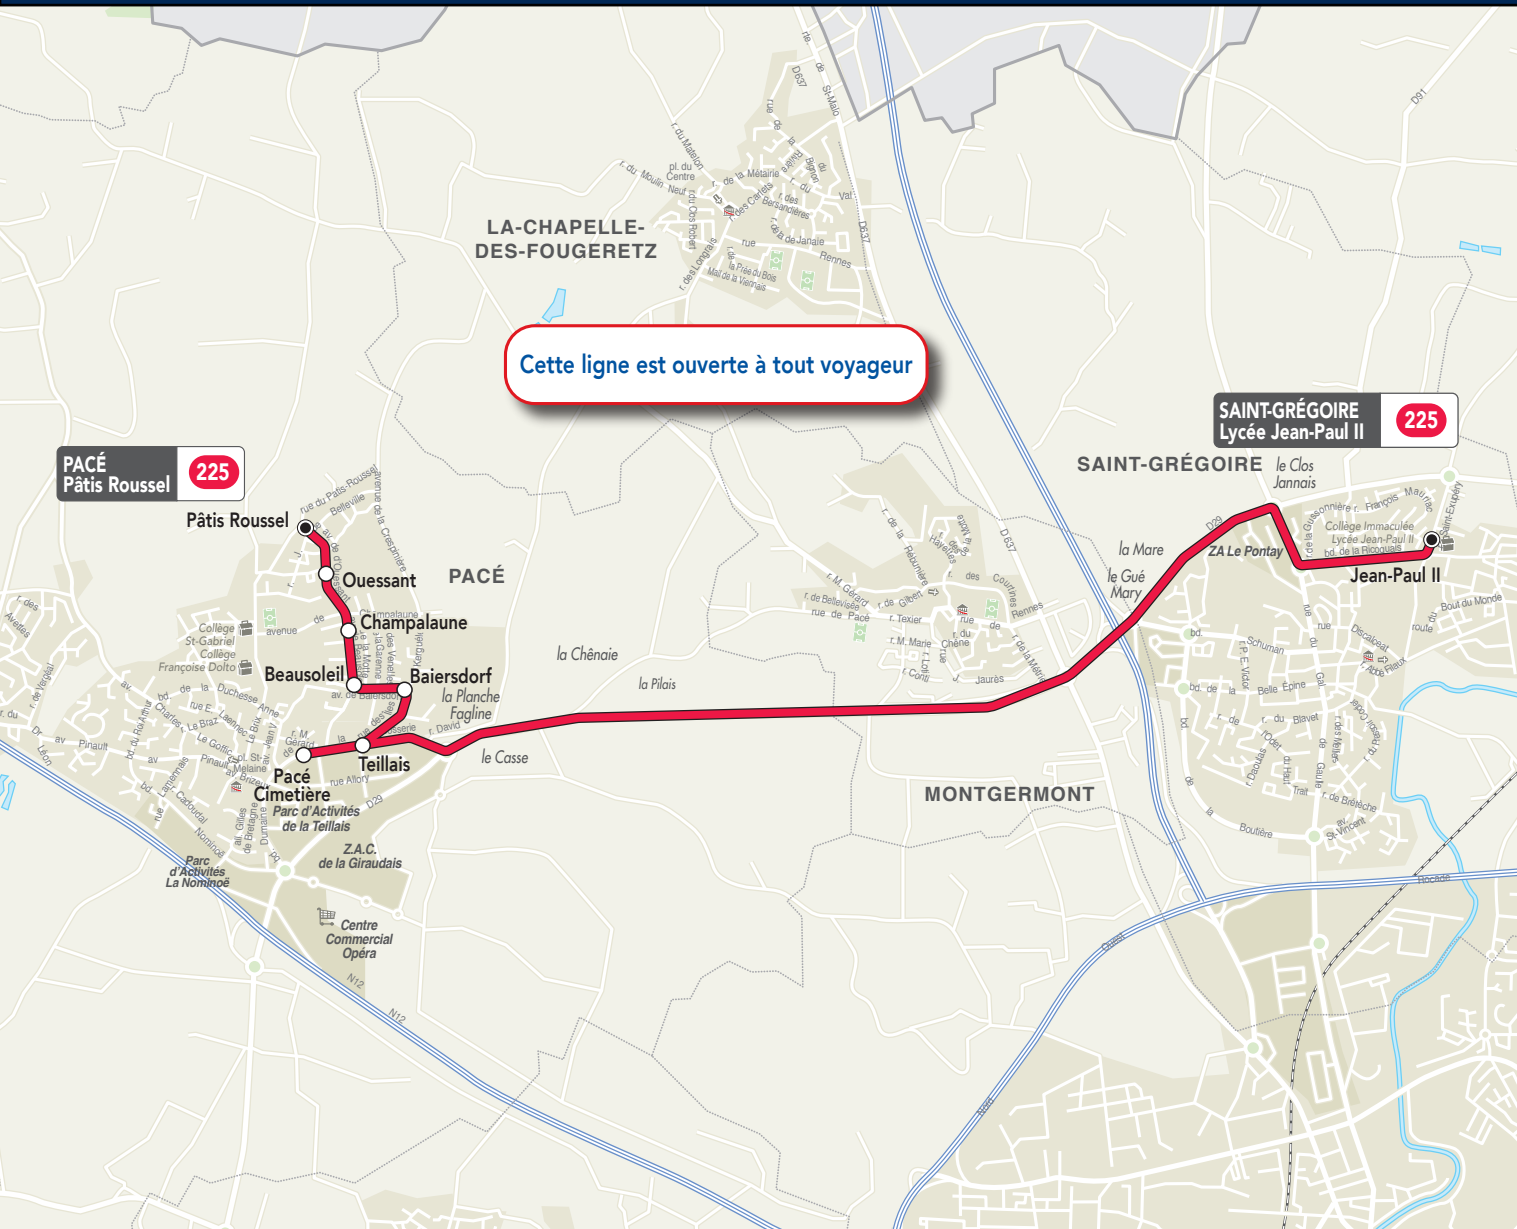

# Desserte du Lycée Jean Paul II à Saint-Grégoire.

Les horaires de cette ligne sont adaptés aux heures d'entrée et de sortie de l'établissement.

### Vers Saint-Grégoire (Lycée Jean-Paul II)

Arrêts desservis	du lundi au vendredi	
Pâtis Roussel	7:38	
Ouessant	7:39	
Champalaune	7:40	
Beausoleil	7:41	
Baiersdorf	7:43	
Teillais	7:45	
Pacé Cimetière	7:47	
Jean Paul II	8:05	

### Vers Pacé (Pâtis Roussel)

Arrêts desservis	du lundi au vendredi	
	m	s
Jean Paul II	12:20	17:35
Pacé Cimetière	12:35	17:49
Teillais	12:36	17:51
Baiersdorf	12:38	17:53
Beausoleil	12:40	17:55
Champalaune	12:41	17:56
Ouessant	12:42	17:57
Pâtis Roussel	12:45	17:58

m : circule uniquement le mercredi  
s : ne circule pas le mercredi

information :

Pour la rentrée de 8h15 et la sortie de 17h25, la commune de Pacé est également desservie par la ligne complémentaire 243