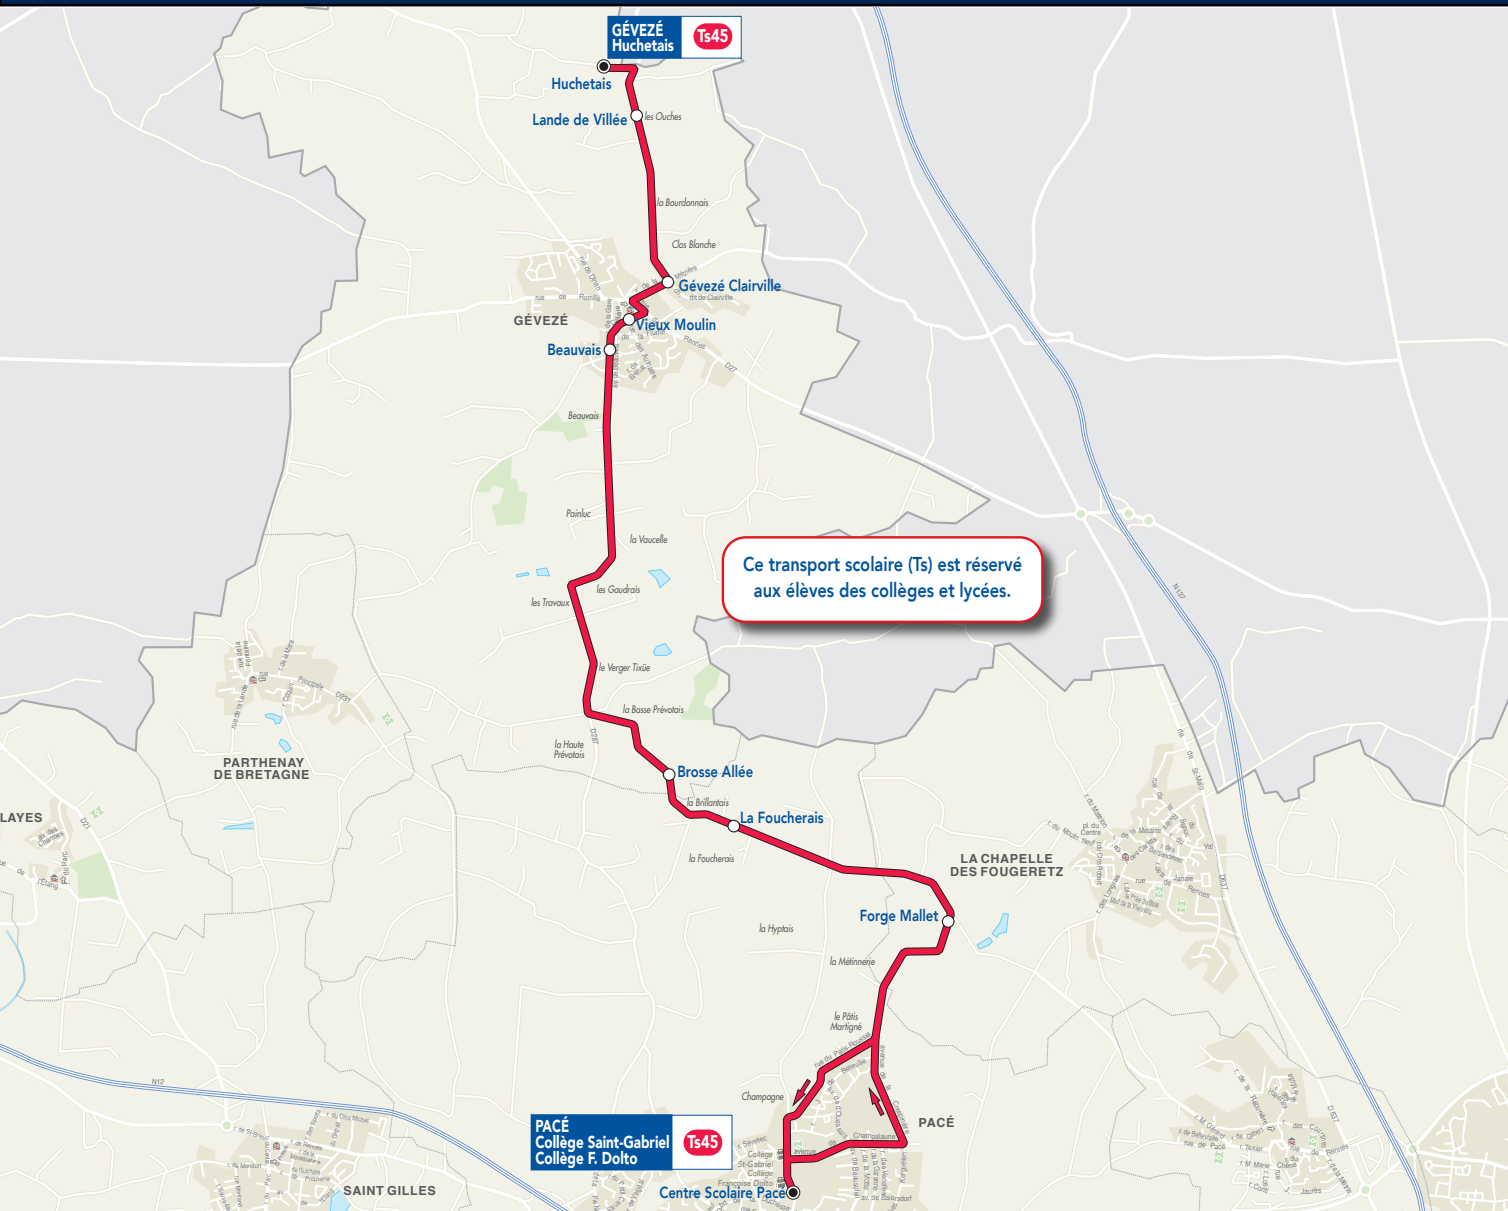

# Desserte des établissements scolaires de Pacé.

Les horaires de cette ligne sont adaptés aux heures d'entrée et de sortie de l'établissement.

### Vers Pacé (collèges Saint-Gabriel et Françoise Dolto)

Arrêts desservis	du lundi au vendredi
Huchetais	7:45
Lande de Villée	7h47
Gévezé Clairville	7h48
Vieux Moulin	7h51
Beauvais	7h52
Brosse Allée	8:02
La Foucherais	8:04
Forge Mallet	8:06
Centre scolaire Pacé	8:15

### Vers Gévezé (Huchetais)

Arrêts desservis	du lundi au vendredi	
	m	s
Centre scolaire Pacé	12:40	17:10
Forge Mallet	12:47	17:17
La Foucherais	12:49	17:19
Brosse Allée	12:52	17:21
Beauvais	12:59	17:28
Vieux Moulin	13:00	17:29
Gévezé Clairville	13:04	17:32
Lande de Villée	13:07	17:35
Huchetais	13:09	17:37