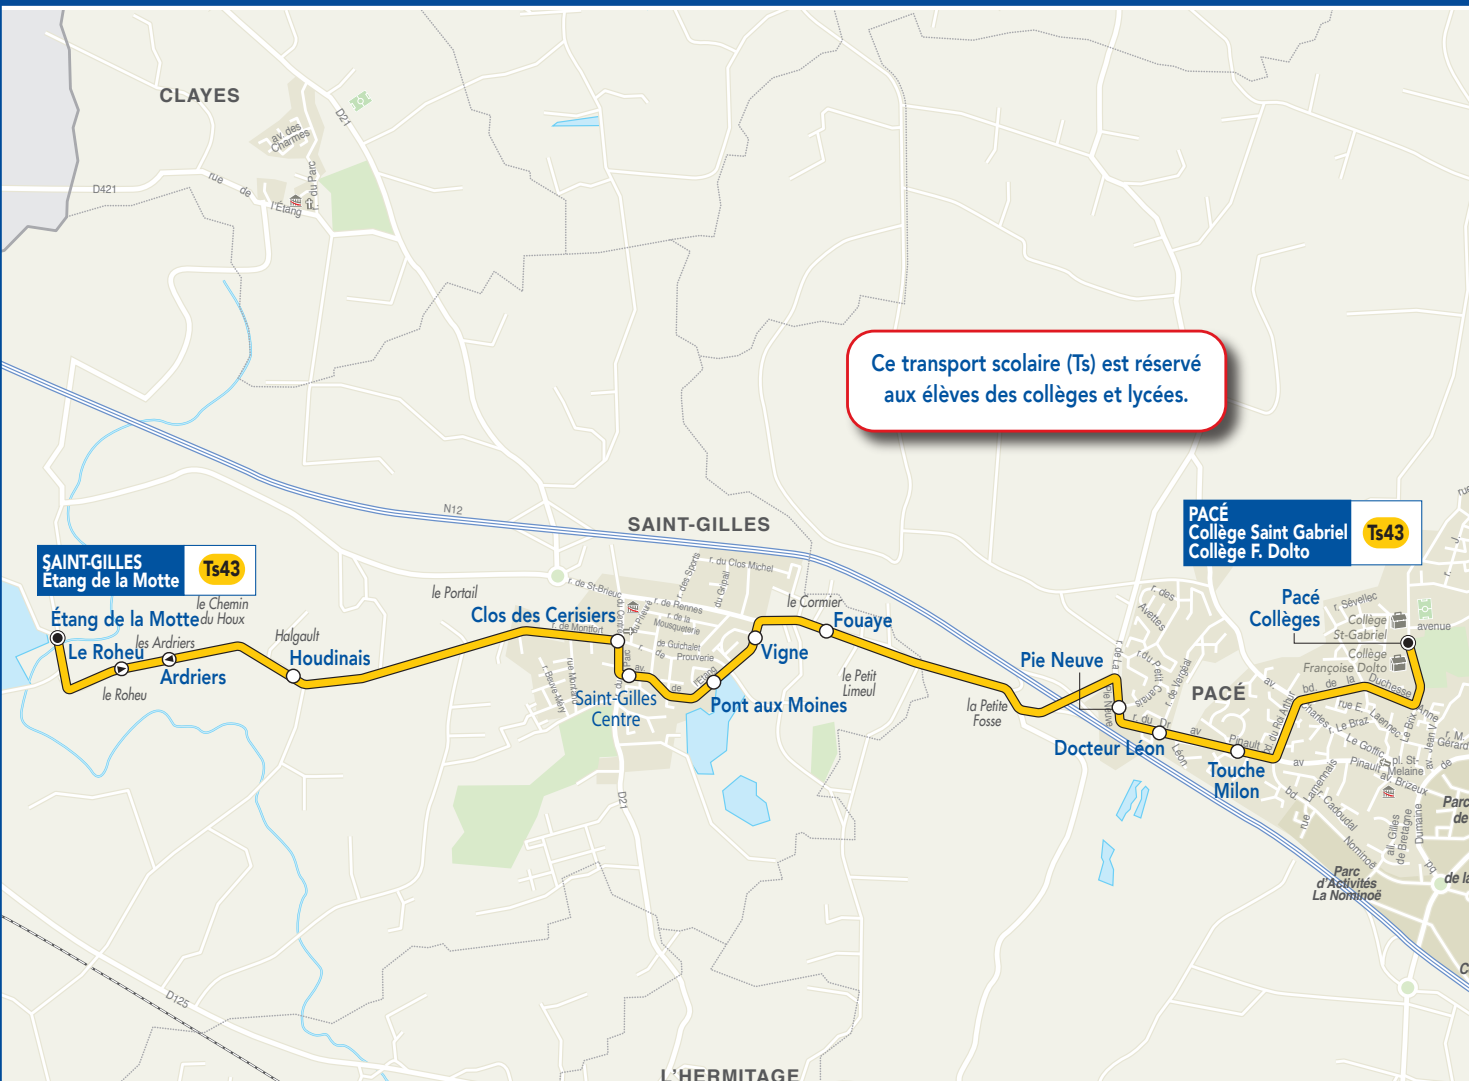

Les horaires de cette ligne sont adaptés aux heures d'entrée et de sortie de l'établissement

Vers Pacé (collèges Saint-Gabriel et Françoise Dolto)

Arrêts desservis	du lundi au vendredi
Etang de la Motte	07:48
Le Roheu	07:49
La Houdinai	07:52
Clos des Cerisiers	07:56
Saint Gilles Centre	07:57
Pont aux Moines	07:58
Vigne	08:00
Fouaye	08:03
Pie Neuve	08:05
Docteur Léon	08:08
Touche Milon	08:10
Collèges de Pacé	08:20

Vers Saint-Gilles (Etang de la Motte)

Arrêts desservis	du lundi au vendredi	
	m	s
Collèges de Pacé	12:40	17:10
Touche Milon	12:45	17:15
Docteur Léon	12:46	17:16
Pie Neuve	12:47	17:17
Fouaye	12:48	17:18
Vigne	12:50	17:20
Pont aux Moines	12:51	17:21
Saint Gilles Centre	12:53	17:23
Clos des Cerisiers	12:55	17:25
La Houdinai	13:08	17:38
Ardriers	13:10	17:40
Etang de la Motte	13:12	17:42

m : circule uniquement le mercredi
s : ne circule pas le mercredi

Ce transport scolaire (Ts) est réservé aux élèves des collèges et lycées.

SAINT-GILLES
Etang de la Motte **Ts43**

PACÉ
Collège Saint Gabriel
Collège F. Dolto **Ts43**

Pour votre information.
Pour la rentrée de 9h30 et la sortie de 16h : voir ligne 227