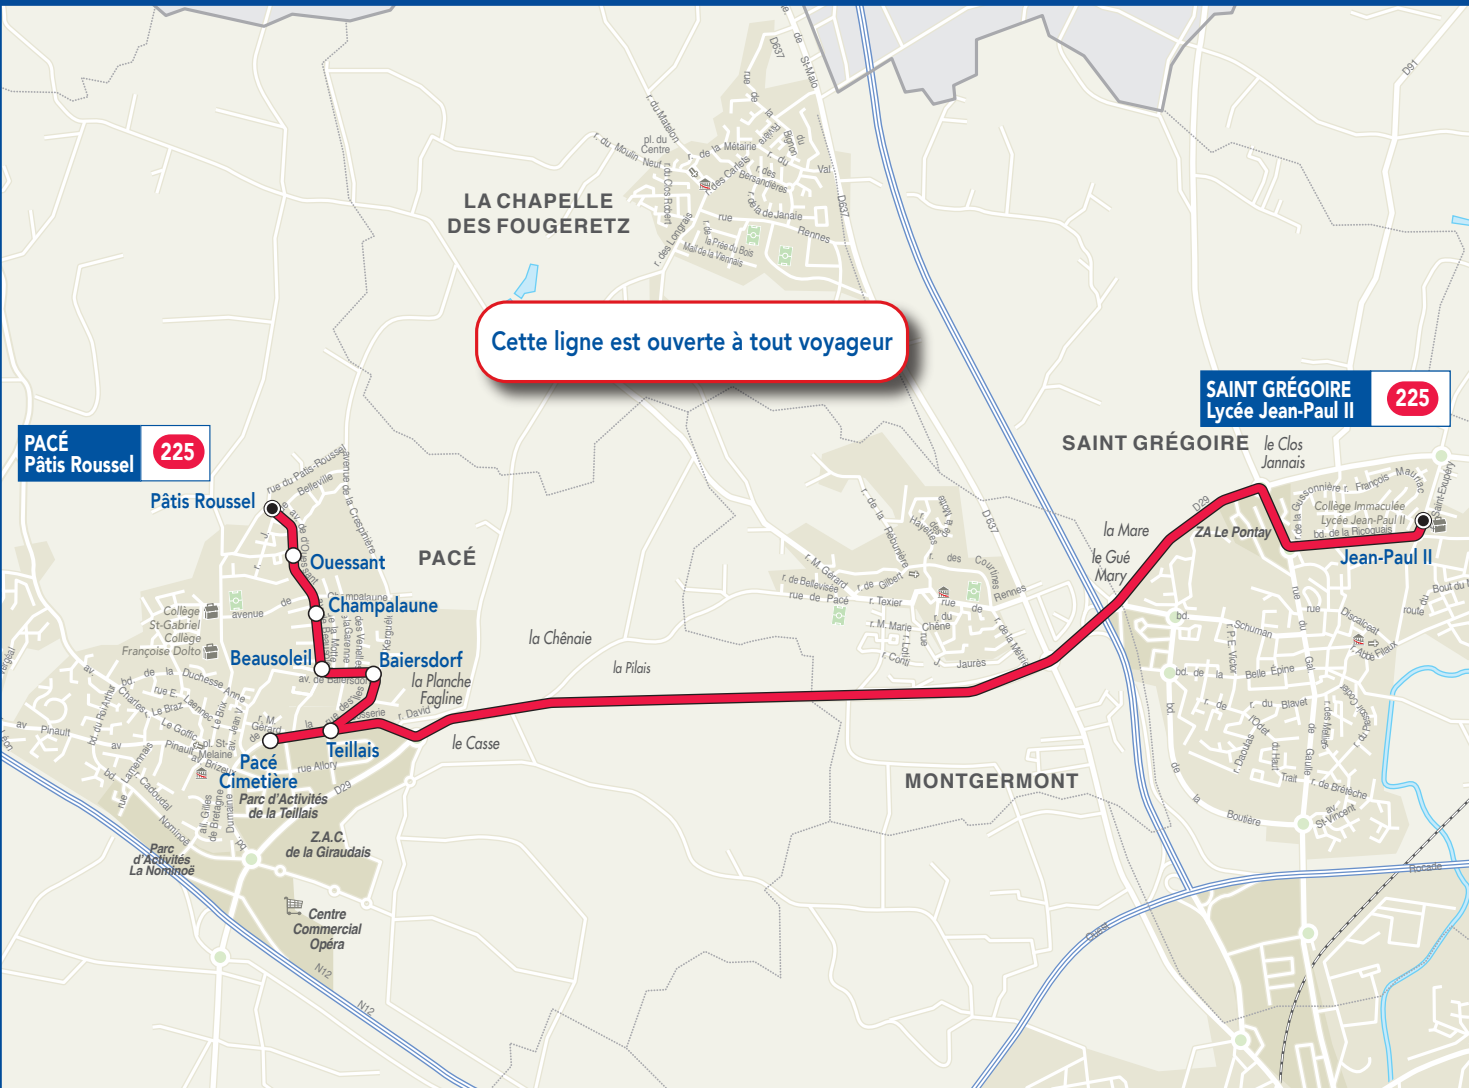

Les horaires de cette ligne sont adaptés aux heures d'entrée et de sortie de l'établissement

Vers Saint-Grégoire (Lycée Jean-Paul II)

Arrêts desservis	du lundi au vendredi
Pâtis Roussel	7:38
Ouessant	7:39
Champalaune	7:40
Beausoleil	7:41
Baiersdorf	7:43
Teillais	7:45
Pacé Cimetière	7:48
Lycée Jean Paul II	8:05

Vers Pacé (Pie Neuve)

Arrêts desservis	du lundi au vendredi	
	m	s
Lycée Jean Paul II	12:20	17:35
Pacé Cimetière	12:37	17:52
Teillais	12:38	17:53
Baiersdorf	12:40	17:55
Beausoleil	12:42	17:57
Champalaune	12:43	17:58
Ouessant	12:44	17:59
Pâtis Roussel	12:45	18:00
Duchesse Anne	12:48	18:03
Renan	12:49	18:04
Touche Milon	12:51	18:06
Docteur Léon	12:52	18:07
Pie Neuve	12:55	18:10

m : circule uniquement le mercredi
s : ne circule pas le mercredi

Cette ligne est ouverte à tout voyageur

Pour votre information.
Pour la rentrée de 8h15, la commune de Pacé est également desservie par la ligne complémentaire 243